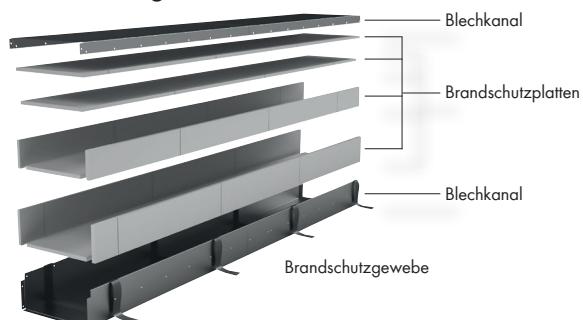

Verarbeitungshinweis