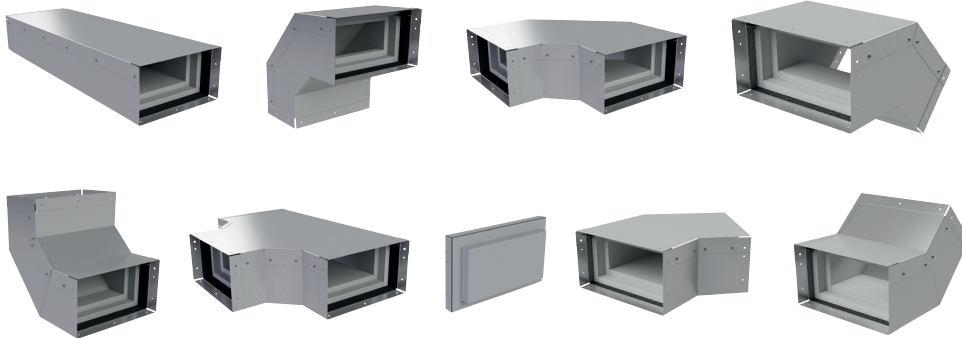

## E-BRANDSCHUTZKANAL E 30 – E 90

65.1

**E-Brandenschutzkanal –  
zum Schutz elektrischer  
Leitungen bei einem Brand-  
ereignis von außen**

#### Vorteile:

- Einfache Montage
- Enorme Zeit- und Gewichtseinsparung: Kein Verkleben, Klammern oder Verschrauben der Platten, sondern loses Einlegen bzw. Einstellen der einzelnen Platten in den Blechkanal
- Leichtere Handhabung als bei herkömmlichen E-Kanälen
- Ein-Mann-Montage in allen Größen möglich
- Im Innen- und Außenbereich dank dauerhaftem Schutz vor Regen, Frost und UV-Strahlung einsetzbar
- Mehrfaches Öffnen und Schließen des Kanals für Inspektionen oder Nachbelegungen einfach und ohne Beschädigungen ausführbar

#### Eigenschaften:

- Individuelle Ausführung 2-, 3- und 4-seitige Ausführung möglich
- Max. Abmessung E30:
  - Außenmaß: B 640 x 260 mm
  - Innenmaß: B 520 x 180 mm
- Max. Abmessung E90:
  - Außenmaß: B 640 x H 300 mm
  - Innenmaß: B 520 x H 180 mm
- Montage direkt an Wand oder Decke auf Abhängungen oder Konsolen, auf oder um Kabelrinne
- Lieferung des Blechkanals in verzinktem Stahl oder farbig beschichtet
- Blechkanal mit einer max. Länge bis 2,3 m ermöglicht eine leichte und schnelle Montage
- Abstand der Tragkonstruktion  $\leq 1,25$  m
- Kanäle und Formteile sind in individuellen und maßgeschneiderten Abmessungen für projektspezifische Anwendungen ausführbar