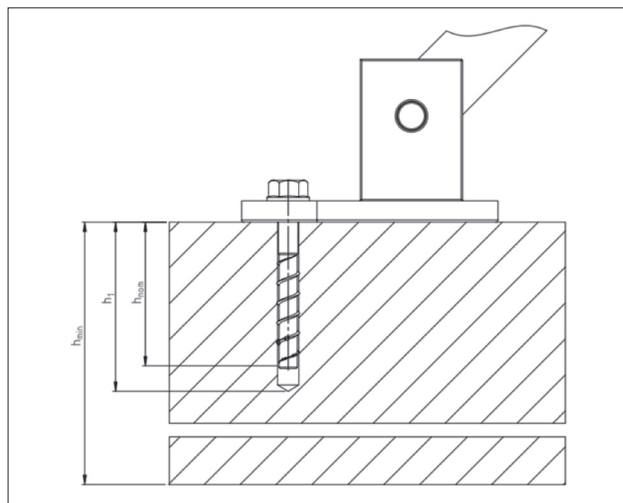

01.6

W-BS-T

	∅	L mm	t _{fix} mm	SW mm	∅ d ₀ mm	h ₁ ≥ mm	h _{nom} mm
W-BS-T	10	80	5	SW 15	10	85	75
	12	105	15	SW 22	12	100	90
	14	80	5	SW 22	14	85	75
	14	130	15	SW 22	14	125	115
	14	130	15	SW 24	14	125	115
	14	150	35	SW 22	14	125	115

		Art.-Nr.
W-BS-T 10	ASS 18-A EC Combi ESS 1/2"	5700 510 ...
W-BS-T 12		0702 317 0
W-BS-T 14		

Adolf Würth GmbH & Co. KG · Reinhold-Würth-Straße 12-17 · 74653 Künzelsau, Germany · Würth Dübel-Hotline 0800 1010792 · www.wuerth.de/duebeltechnik