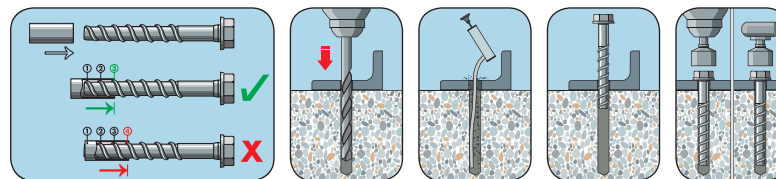

01.6

W-BS-T

	∅	L mm	t _{fix} mm	SW mm	∅ d ₀ mm	h ₁ ≥ mm	h _{nom} mm
W-BS-T	10	80	5	SW 15	10	85	75
	12	105	15	SW 22	12	100	90
	14	80	5	SW 22	14	85	75
	14	130	15	SW 22	14	125	115
	14	130	15	SW 24	14	125	115
	14	150	35	SW 22	14	125	115

		Art.-Nr.
W-BS-T 10	ASS 18-A EC Combi ESS 1/2"	5700 510 ...
W-BS-T 12		0702 317 0
W-BS-T 14		

Adolf Würth GmbH & Co. KG · Reinhold-Würth-Straße 12-17 · 74653 Künzelsau, Germany · Würth Dübel-Hotline 0800 1010792 · www.wuerth.de/duebeltechnik