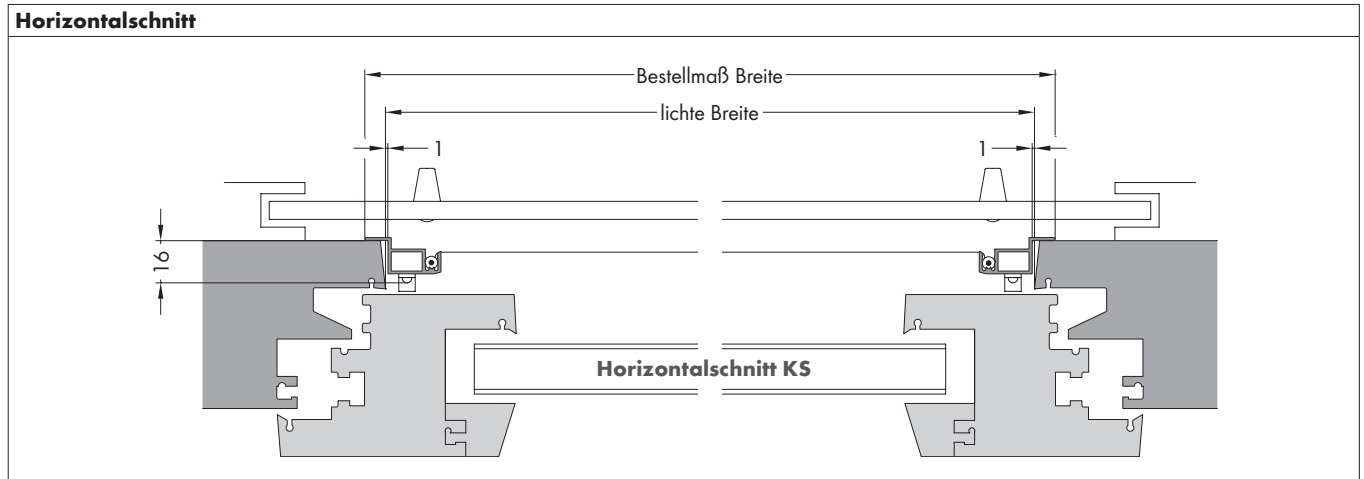

FENSTERSPANNRAHMEN

Einhängemontage mit unten starren und oben seitlich drehbaren Winkellaschen, mit umlaufender, abgesetzter Fahne

FSR 56/2

Variante	Preisliste
FSR 56/2	Fensterspannrahmen Preisliste 3

KS	Holz	Alu
-----------	-------------	------------

Bestellangaben

Breite = lichte Breite Blendrahmen + 18 mm
 Höhe = lichte Höhe von UK Blendrahmen bis OK Auflage + 17 mm

F-Maß oben = Falzmaß siehe Vertikalschnitt
 F-Maß unten = Falzmaß siehe Vertikalschnitt
 R-Maß = siehe Vertikalschnitt Holzfenster

Montage/Besonderheiten

- Ab einer Bestellhöhe bzw. -breite größer 1.500 mm, wird eine Sprosse (nicht gewebeteilend) eingebaut. Falls nicht erwünscht, bitte angeben.
- Ab einer Bestellhöhe bzw. -breite größer 1.500 mm wird, auf Wunsch, eine zusätzliche Mittennarretierung (drehbare Winkellaschen) beigelegt - Mehrpreis auf Anfrage.
- Zwei vormontierte Haltegriffe.
- Einbautiefe inkl. Haltegriffe = 20 mm (Standard)

FENSTERSPANNRAHMEN

Einhängemontage mit unten starren und oben seitlich drehbaren
Winkelaschen, mit umlaufender, abgesetzter Fahne

FSR 56/2

FSR 56/2 bei flächenversetztem Holzfenster
im Vertikalschnitt:
Bitte R-Maß angeben