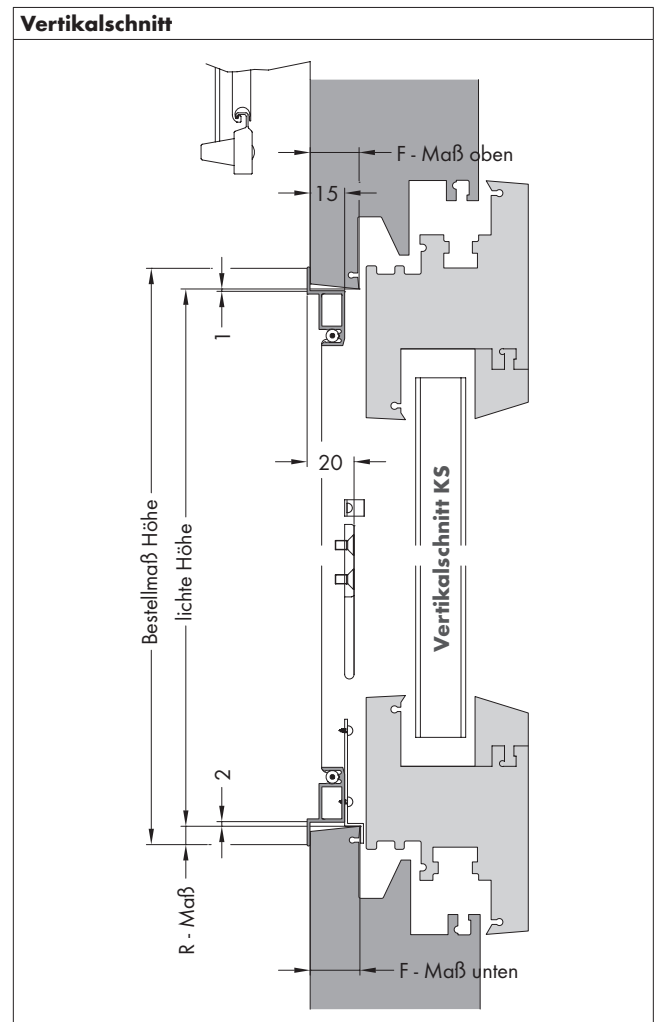

FENSTERSPANNRAHMEN

Einhängemontage mit unten starren und oben seitlich drehbaren Winkellaschen, mit umlaufender, abgesetzter Fahne

FSR 56/2

Variante	Preisliste
FSR 56/2	Fensterspannrahmen Preisliste 3

KS	Holz	Alu
-----------	-------------	------------

Bestellangaben

Breite = lichte Breite Blendrahmen + 18 mm
 Höhe = lichte Höhe von UK Blendrahmen bis OK Auflage + 17 mm

F-Maß oben = Falzmaß siehe Vertikalschnitt
 F-Maß unten = Falzmaß siehe Vertikalschnitt
 R-Maß = siehe Vertikalschnitt Holzfenster

Montage/Besonderheiten

- Ab einer Bestellhöhe bzw. -breite größer 1.500 mm, wird eine Sprosse (nicht gewebeteilend) eingebaut. Falls nicht erwünscht, bitte angeben.
- Ab einer Bestellhöhe bzw. -breite größer 1.500 mm wird, auf Wunsch, eine zusätzliche Mittennarretierung (drehbare Winkellaschen) beigelegt - Mehrpreis auf Anfrage.
- Zwei vormontierte Haltegriffe.
- Einbautiefe inkl. Haltegriffe = 20 mm (Standard)

FENSTERSPANNRAHMEN

Einhängemontage mit unten starren und oben seitlich drehbaren
Winkelaschen, mit umlaufender, abgesetzter Fahne

FSR 56/2

FSR 56/2 bei flächenversetztem Holzfenster
im Vertikalschnitt:
Bitte R-Maß angeben