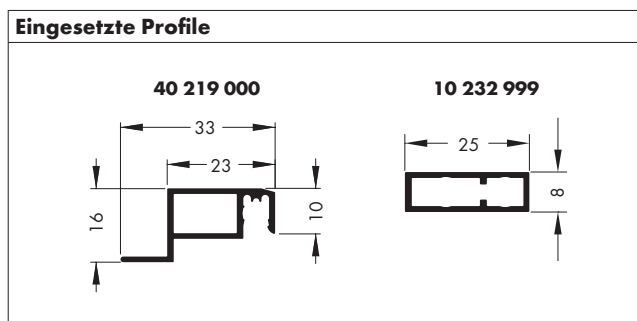

FENSTERSPANNRAHMEN

Einhängemontage mit unten starren und oben seitlich drehbaren Winkellaschen, mit umlaufender, abgesetzter Fahne

FSR 56/2

Variante	Preisliste
FSR 56/2	Fensterspannrahmen Preisliste 3

KS	Holz	Alu
-----------	-------------	------------

Bestellangaben

Breite = lichte Breite Blendrahmen + 18 mm
 Höhe = lichte Höhe von UK Blendrahmen bis OK Auflage + 17 mm

F-Maß oben = Falzmaß siehe Vertikalschnitt
 F-Maß unten = Falzmaß siehe Vertikalschnitt
 R-Maß = siehe Vertikalschnitt Holzfenster

Montage/Besonderheiten

- Ab einer Bestellhöhe bzw. -breite größer 1.500 mm, wird eine Sprosse (nicht gewebeteilend) eingebaut. Falls nicht erwünscht, bitte angeben.
- Ab einer Bestellhöhe bzw. -breite größer 1.500 mm wird, auf Wunsch, eine zusätzliche Mittennarretierung (drehbare Winkellaschen) beigelegt - Mehrpreis auf Anfrage.
- Zwei vormontierte Haltegriffe.
- Einbautiefe inkl. Haltegriffe = 20 mm (Standard)