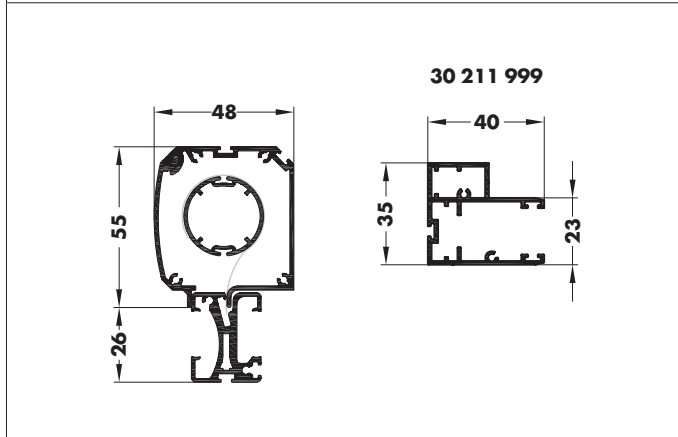

INSEKTENSCHUTZROLLO

für Fenster und Türen

ROL 61

Variante	Preisliste
ROL 61	Rollo Preisliste 1

KS	Holz	Alu
----	------	-----

Horizontalschnitt

Bestellangaben

Breite = lichte Breite Mauerleibung - 2 mm
 Höhe = lichte Höhe Mauerleibung - 2 mm

- Lieferbar mit Fiberglasgewebe.
- Frontblende abnehmbar.
- Nachjustierbare Feder.
- Wird zerlegt angeliefert.

Eingesetzte Profile

Vertikalschnitt