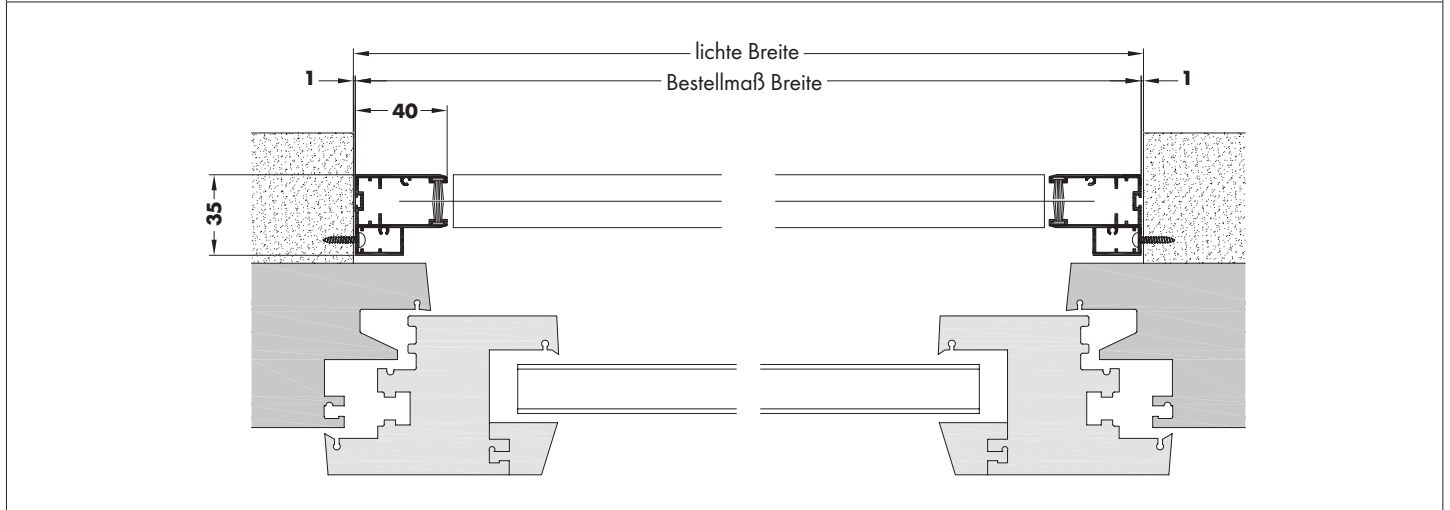

INSEKTENSCHUTZROLLO

für Fenster und Türen

ROL 61

Variante	Preisliste
ROL 61	Rollo Preisliste 1

KS	Holz	Alu
----	------	-----

Horizontalschnitt

Bestellangaben

Breite = lichte Breite Mauerleibung - 2 mm
 Höhe = lichte Höhe Mauerleibung - 2 mm

- Lieferbar mit Fiberglasgewebe.
- Frontblende abnehmbar.
- Nachjustierbare Feder.
- Wird zerlegt angeliefert.

Eingesetzte Profile

Vertikalschnitt