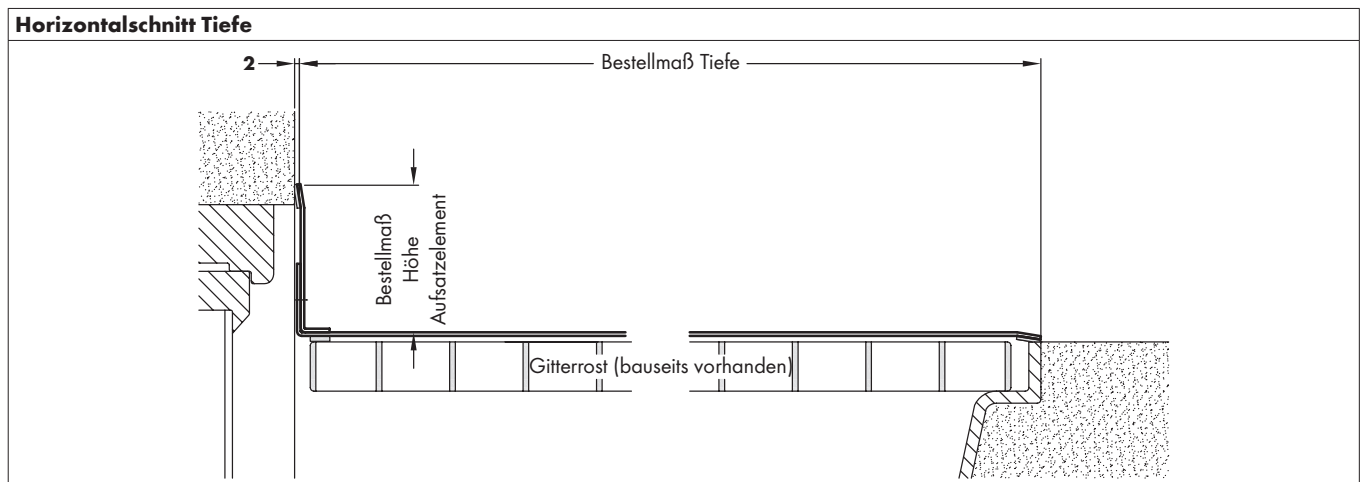

KELLERSCHACHTABDECKUNG

SEF 12

SECUR fix mit zusätzlichem Aufsatzelement

Variante	Preisliste
SEF 12	SECUR fix Preisliste SEF 12 1-2

Montage/Besonderheiten

- Aufsatzelement vor Ort montieren.
- Aufsatzelement wird in SECUR fix – Breite ausgeliefert. Abweichende Maße bitte angeben.
- Anschluss an die Hauswand mittels beiliegendem Fugendichtband herstellen.
- Fugendichtband gleicht max. 15 mm zur Hauswand aus.
- Gewindeschrauben inkl. Federklappdübel zur Befestigung an den Gitterrost werden mitgeliefert.

Bestellangaben

Breite = siehe Horizontalschnitt Breite
Tiefe = siehe Horizontalschnitt Tiefe

Lieferbar in den Farben:
Edelstahl
Stahl, feuerverzinkt
Sonderfarben auf Anfrage

Zubehör

Kleinst-Insektenschutzgewebe 1.400 x 600 mm,
inkl. selbstklebendem Klettband – wird bereits montiert
ausgeliefert! Aufpreis: 17,50 €.
Selbstklebende Rutschsicherung hellgrau, 3 m. Preis: 8,- €.