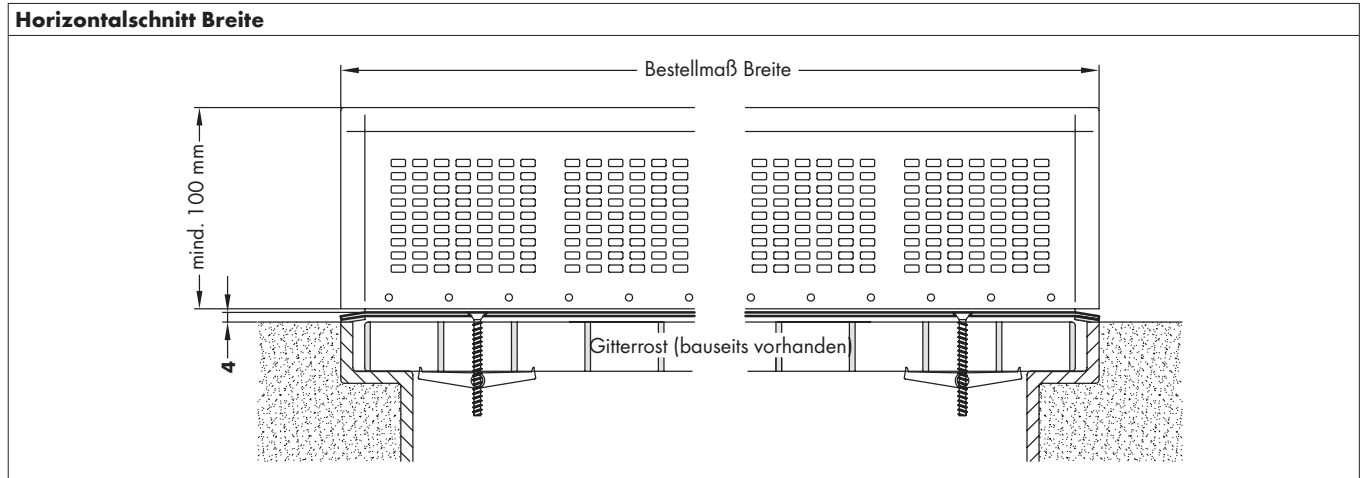

# KELLERSCHACHTABDECKUNG

### Montage/Besonderheiten

- Aufsatzelement vor Ort montieren.
- Aufsatzelement wird in SECUR fix – Breite ausgeliefert. Abweichende Maße bitte angeben.
- Anschluss an die Hauswand mittels beiliegendem Fugendichtband herstellen.
- Fugendichtband gleicht max. 15 mm zur Hauswand aus.
- Gewindeschrauben inkl. Federklappdübel zur Befestigung an den Gitterrost werden mitgeliefert.

### Bestellangaben

Breite = siehe Horizontalschnitt Breite  
Tiefe = siehe Horizontalschnitt Tiefe

Lieferbar in den Farben:  
Edelstahl  
Stahl, feuerverzinkt  
Sonderfarben auf Anfrage