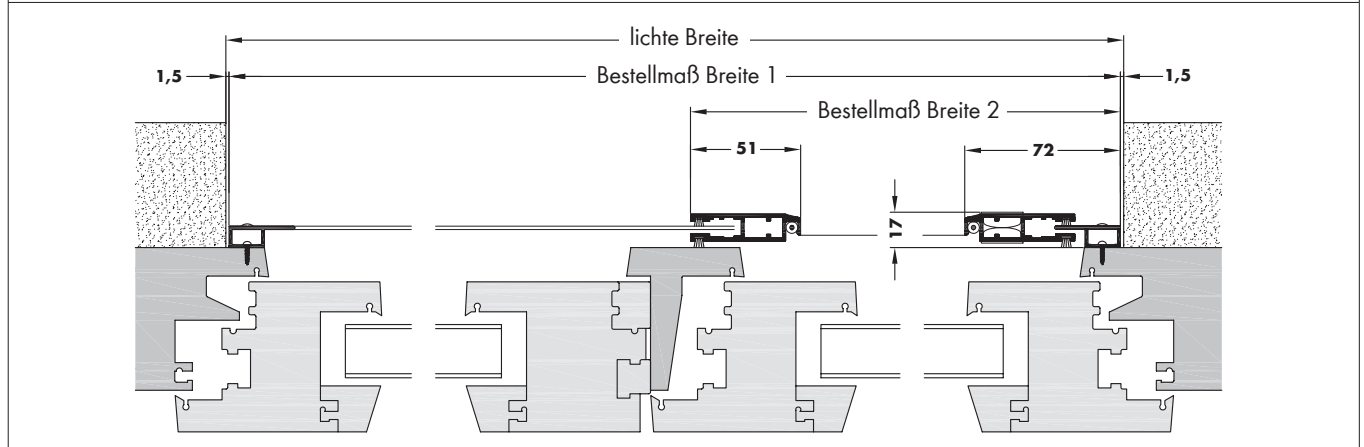

SCHIEBETÜRRAHMEN

mit 1-facher Laufschiene, 1-flügelig,
mit Montagerahmen

STR 16/1

Variante	Preisliste
STR 16/1	Schiebetürrahmen Preisliste 3

KS	Holz	Alu
-----------	-------------	------------

Horizontalschnitt

Bestellangaben

Breite 1 = lichte Breite - 3 mm
 Breite 2 = siehe Horizontalschnitt
 Höhe = lichte Höhe - 2 mm
 Sprosse (optional) = siehe Vertikalschnitt

Montage/Besonderheiten

- Montagerahmen wird zerlegt geliefert und muss vor Ort verschraubt werden.
- Abdeckkappen Ø 8 mm beiliegend.
- Laufschiene werden nicht vorgebohrt.
- Falls Sprosse gewünscht, bitte angeben.
Mehrpreis siehe Preisliste.

Eingesetzte Profile

Vertikalschnitt

SCHIEBETÜRRAHMEN

mit 1-facher Laufschiene, 1-flügelig,
mit Montagerahmen

STR 16/1

STR 16/1 bei flächenversetzter Holztür
im Vertikalschnitt:

STR 16/1 bei flächenbündiger Alutür
im Vertikalschnitt: