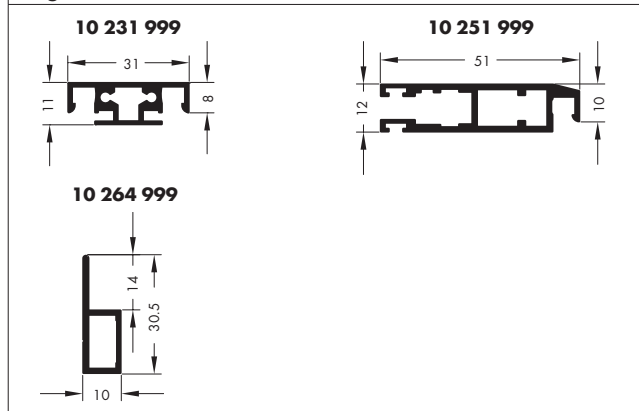

SCHIEBETÜRRAHMEN

mit 1-facher Laufschiene, 1-flügelig,
mit Montagerahmen

STR 16/1

Variante	Preisliste
STR 16/1	Schiebetürrahmen Preisliste 3

KS	Holz	Alu
-----------	-------------	------------

Horizontalschnitt

Bestellangaben

Breite 1 = lichte Breite - 3 mm
 Breite 2 = siehe Horizontalschnitt
 Höhe = lichte Höhe - 2 mm
 Sprosse (optional) = siehe Vertikalschnitt

Montage/Besonderheiten

- Montagerahmen wird zerlegt geliefert und muss vor Ort verschraubt werden.
- Abdeckkappen Ø 8 mm beiliegend.
- Laufschiene werden nicht vorgebohrt.
- Falls Sprosse gewünscht, bitte angeben.
Mehrpreis siehe Preisliste.

Eingesetzte Profile

Vertikalschnitt

SCHIEBETÜRRAHMEN

mit 1-facher Laufschiene, 1-flügelig,
mit Montagerahmen

STR 16/1

STR 16/1 bei flächenversetzter Holztür
im Vertikalschnitt:

STR 16/1 bei flächenbündiger Alutür
im Vertikalschnitt: