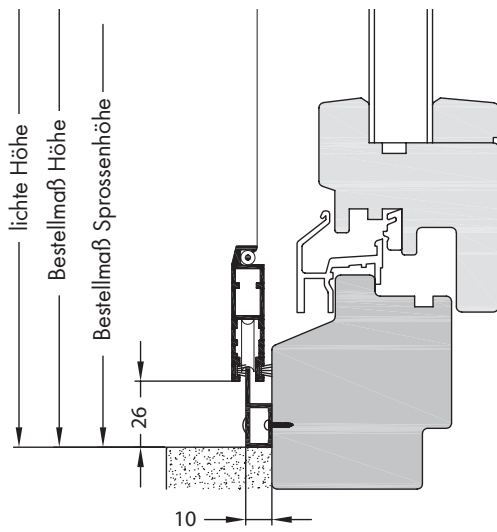

Bestellangaben

Breite 1 = lichte Breite - 3 mm
 Breite 2 = siehe Horizontalschnitt
 Höhe = lichte Höhe - 2 mm
 Sprosse (optional) = siehe Vertikalschnitt

Montage/Besonderheiten

- Montagerahmen wird zerlegt geliefert und muss vor Ort verschraubt werden.
- Abdeckkappen Ø 8 mm beiliegend.
- Laufschiene werden nicht vorgebohrt.
- Falls Sprosse gewünscht, bitte angeben.
Mehrpreis siehe Preisliste.

Eingesetzte Profile

Vertikalschnitt

SCHIEBETÜRRAHMEN

mit 1-facher Laufschiene, 1-flügelig,
mit Montagerahmen

STR 16/1

STR 16/1 bei flächenversetzter Holztür
im Vertikalschnitt:

STR 16/1 bei flächenbündiger Alutür
im Vertikalschnitt: