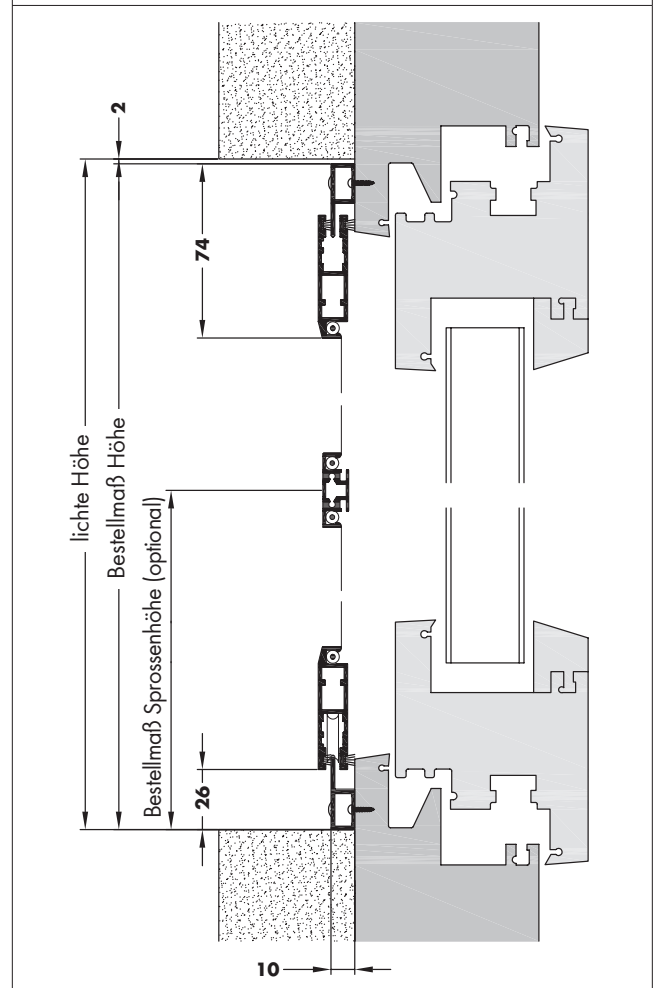

SCHIEBETÜRRAHMEN

mit 1-facher Laufschiene, 1-flügelig,
mit Montagerahmen

STR 16/1

Variante	Preisliste
STR 16/1	Schiebetürrahmen Preisliste 3

KS	Holz	Alu
-----------	-------------	------------

Horizontalschnitt

Bestellangaben

Breite 1 = lichte Breite - 3 mm
 Breite 2 = siehe Horizontalschnitt
 Höhe = lichte Höhe - 2 mm
 Sprosse (optional) = siehe Vertikalschnitt

Montage/Besonderheiten

- Montagerahmen wird zerlegt geliefert und muss vor Ort verschraubt werden.
- Abdeckkappen Ø 8 mm beiliegend.
- Laufschiene werden nicht vorgebohrt.
- Falls Sprosse gewünscht, bitte angeben.
Mehrpreis siehe Preisliste.

Eingesetzte Profile

Vertikalschnitt

SCHIEBETÜRRAHMEN

mit 1-facher Laufschiene, 1-flügelig,
mit Montagerahmen

STR 16/1

STR 16/1 bei flächenversetzter Holztür
im Vertikalschnitt:

STR 16/1 bei flächenbündiger Alutür
im Vertikalschnitt: