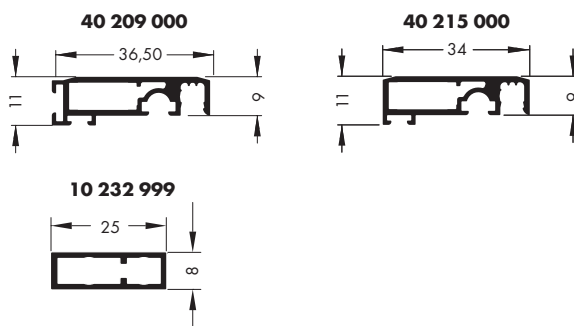

Eingesetzte Profile