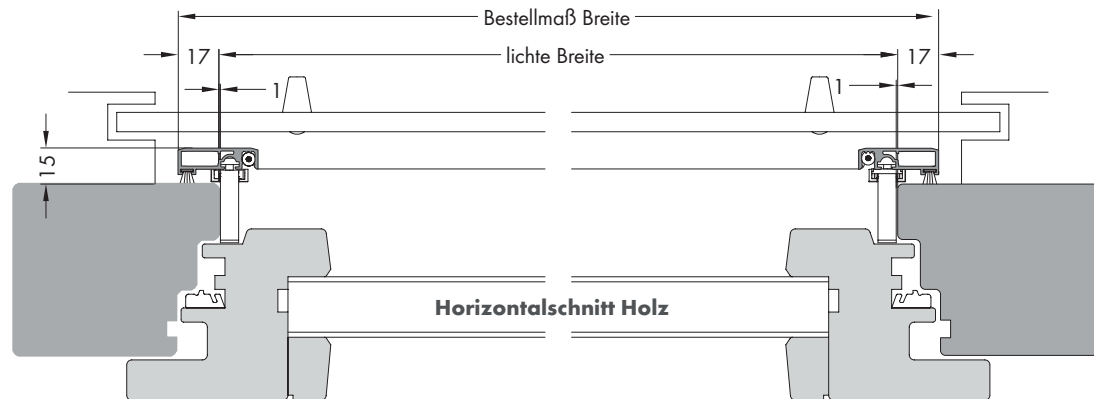

## FSR 23/2

<b>Variante</b>	<b>Preisliste</b>
FSR 23/2	Fensterspannrahmen Preisliste 4

<b>KS</b>	<b>Holz</b>	<b>Alu</b>
-----------	-------------	------------

### Horizontalschnitt

### Bestellangaben

Breite = lichte Breite Blendrahmen + 34 mm  
 Höhe = lichte Höhe von UK Blendrahmen bis OK Auflage + 15 mm

F-Maß oben = Falzmaß siehe Vertikalschnitt  
 F-Maß unten = Falzmaß siehe Vertikalschnitt  
 R-Maß = siehe Vertikalschnitt (kann vor Ort nachjustiert werden)

### Montage/Besonderheiten

- Ab einer Bestellhöhe bzw. -breite größer 1.500 mm, wird eine Sprosse (nicht gewebeteilend) eingebaut. Falls nicht erwünscht, bitte angeben.
- Ab einer Bestellhöhe bzw. -breite größer 1.500 mm wird, auf Wunsch, eine zusätzliche Mittennarretierung (drehbare Winkellaschen) beigelegt - Mehrpreis auf Anfrage.
- Zwei vormontierte Haltegriffe.
- Obere und untere Schiebeschlitzen lassen sich per Innensechskant-Schrauben in der Höhe verstellen (Innensechskantschlüssel im Lieferumfang enthalten)