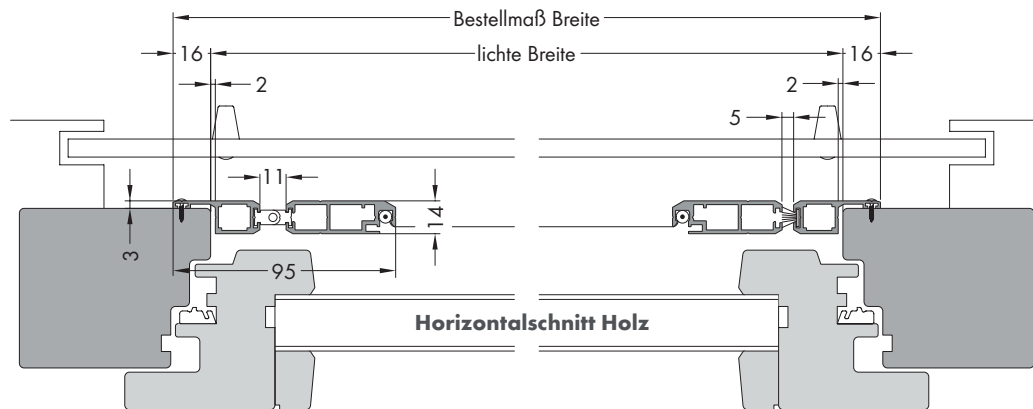

TÜRDREHRAHMEN

selbstschließende Pendeltür,
mit 3-seitigem Montagerahmen, mit unterer Bürste, flache Bauart

PT 67/1

Variante	Preisliste
PT 67/1	Pendeltürdrehrahmen Preisliste 1

KS	Holz	Alu
----	------	-----

Horizontalschnitt

Bestellangaben

Breite = lichte Breite Blendrahmen + 32 mm
 Höhe = lichte Höhe von UK Blendrahmen
 bis OK Auflage + 16 mm
 Sprosse = UK Montagerahmen bis Mitte Sprossenprofil
 (Standard 1.000 mm)

Montage/Besonderheiten

Montagerahmen wird nicht vorgebohrt geliefert.

Eingesetzte Profile

Vertikalschnitt

TÜRDREHRAHMEN

selbstschließende Pendeltür,
mit 3-seitigem Montagerahmen, mit unterer Bürste, flache Bauart

PT 67/1

PT 67/1 bei flächenversetzter Kunststofftür
im Vertikalschnitt: