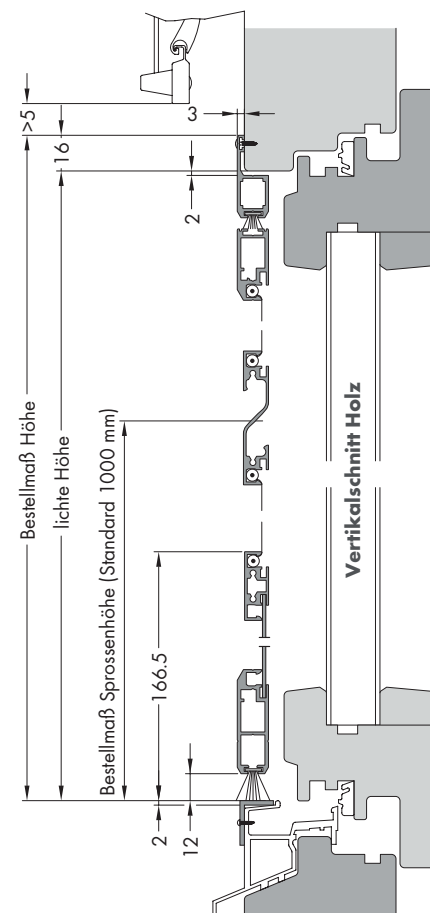

TÜRDREHRAHMEN

selbstschließende Pendeltür,
mit 3-seitigem Montagerahmen, mit unterer Bürste, flache Bauart

PT 67/1

Variante	Preisliste
PT 67/1	Pendeltürdrehrahmen Preisliste 1

KS	Holz	Alu
----	------	-----

Horizontalschnitt

Bestellangaben

Breite = lichte Breite Blendrahmen + 32 mm
 Höhe = lichte Höhe von UK Blendrahmen
 bis OK Auflage + 16 mm
 Sprosse = UK Montagerahmen bis Mitte Sprossenprofil
 (Standard 1.000 mm)

Montage/Besonderheiten

Montagerahmen wird nicht vorgebohrt geliefert.

Eingesetzte Profile

Vertikalschnitt

TÜRDREHRAHMEN

selbstschließende Pendeltür,
mit 3-seitigem Montagerahmen, mit unterer Bürste, flache Bauart

PT 67/1

PT 67/1 bei flächenversetzter Kunststofftür
im Vertikalschnitt: