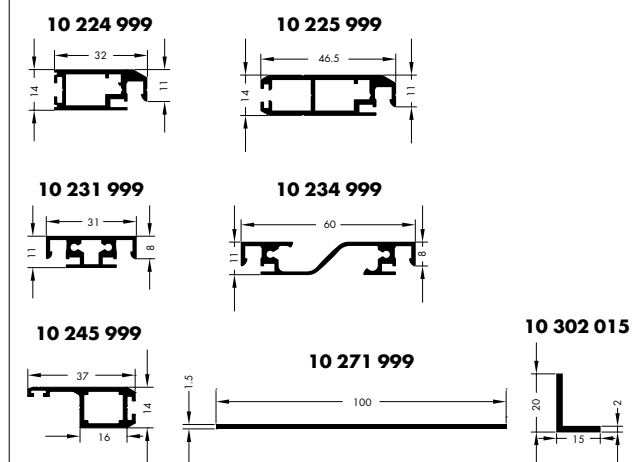

TÜRDREHRAHMEN

selbstschließende Pendeltür,
mit 3-seitigem Montagerahmen, mit unterer Bürste, flache Bauart

PT 67/1

Variante	Preisliste
PT 67/1	Pendeltürdrehrahmen Preisliste 1

KS	Holz	Alu
----	------	-----

Horizontalschnitt

Bestellangaben

Breite = lichte Breite Blendrahmen + 32 mm
 Höhe = lichte Höhe von UK Blendrahmen
 bis OK Auflage + 16 mm
 Sprosse = UK Montagerahmen bis Mitte Sprossenprofil
 (Standard 1.000 mm)

Montage/Besonderheiten

Montagerahmen wird nicht vorgebohrt geliefert.

Eingesetzte Profile

Vertikalschnitt

TÜRDREHRAHMEN

selbstschließende Pendeltür,
mit 3-seitigem Montagerahmen, mit unterer Bürste, flache Bauart

PT 67/1

PT 67/1 bei flächenversetzter Kunststofftür
im Vertikalschnitt: