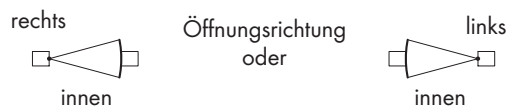

TÜRDREHRAHMEN

selbstschließende Pendeltür,
mit 3-seitigem Montagerahmen, mit unterer Bürste, flache Bauart

PT 67/1

Variante	Preisliste
PT 67/1	Pendeltürdrehrahmen Preisliste 1

KS	Holz	Alu
----	------	-----

Horizontalschnitt

Bestellangaben

Breite = lichte Breite Blendrahmen + 32 mm
 Höhe = lichte Höhe von UK Blendrahmen
 bis OK Auflage + 16 mm
 Sprosse = UK Montagerahmen bis Mitte Sprossenprofil
 (Standard 1.000 mm)

Montage/Besonderheiten

Montagerahmen wird nicht vorgebohrt geliefert.

Eingesetzte Profile

Vertikalschnitt

TÜRDREHRAHMEN

selbstschließende Pendeltür,
mit 3-seitigem Montagerahmen, mit unterer Bürste, flache Bauart