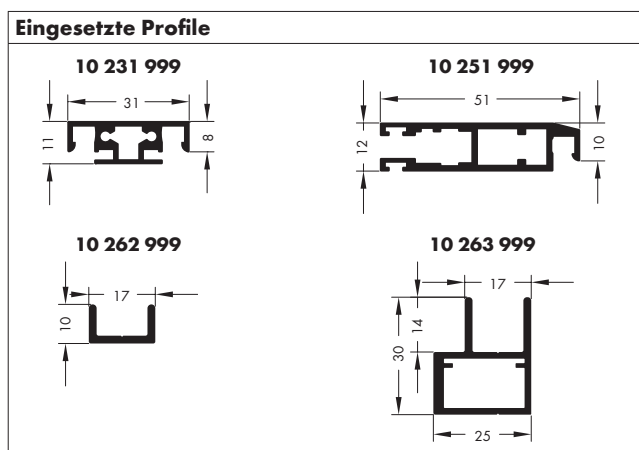

SCHIEBETÜRRAHMEN

mit 2-facher Laufschiene, 2-flügelig,
mit 3-seitigem Montagerahmen

STR 22/1

Variante	Preisliste
STR 22/1	Schiebetürrahmen Preisliste 5

KS	Holz	Alu
----	------	-----

Bestellangaben

Breite = lichte Breite - 3 mm
 Höhe = lichte Höhe - 2 mm
 Sprosse (optional) = siehe Vertikalschnitt

links rechts

innen innen

Öffnungsrichtung

- Montage/Besonderheiten**
- Montagerahmen wird zerlegt geliefert und muss vor Ort verschraubt werden.
 - Abdeckkappen Ø 8 mm beiliegend.
 - Laufschiene werden nicht vorgebohrt.
 - Falls Sprosse gewünscht, bitte angeben. Mehrpreis siehe Preisliste.
 - Tipp: U-Laufschiene mit Moosgummi unterlegen, damit Wasser ablaufen kann.

SCHIEBETÜRRAHMEN

mit 2-facher Laufschiene, 2-flügelig,
mit 3-seitigem Montagerahmen

STR 22/1

**STR 22/1 bei flächenversetzter Holztür
im Vertikalschnitt:**

**STR 22/1 bei flächenbündiger Alutür
im Vertikalschnitt:**