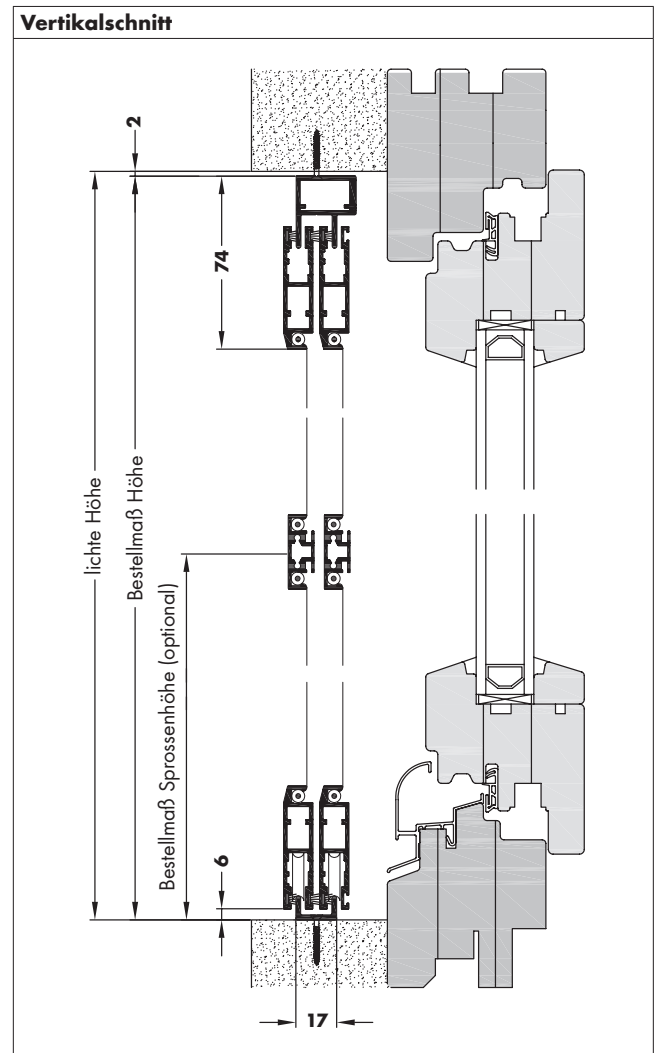

SCHIEBETÜRRAHMEN

mit 2-facher Laufschiene, 2-flügelig,
mit 3-seitigem Montagerahmen

STR 22/1

Variante	Preisliste
STR 22/1	Schiebetürrahmen Preisliste 5

KS	Holz	Alu
----	------	-----

Bestellangaben

Breite = lichte Breite - 3 mm
 Höhe = lichte Höhe - 2 mm
 Sprosse (optional) = siehe Vertikalschnitt

links rechts

innen innen

Öffnungsrichtung

- Montage/Besonderheiten**
- Montagerahmen wird zerlegt geliefert und muss vor Ort verschraubt werden.
 - Abdeckkappen Ø 8 mm beiliegend.
 - Laufschiene werden nicht vorgebohrt.
 - Falls Sprosse gewünscht, bitte angeben. Mehrpreis siehe Preisliste.
 - Tipp: U-Laufschiene mit Moosgummi unterlegen, damit Wasser ablaufen kann.

SCHIEBETÜRRAHMEN

mit 2-facher Laufschiene, 2-flügelig,
mit 3-seitigem Montagerahmen

STR 22/1

**STR 22/1 bei flächenversetzter Holztür
im Vertikalschnitt:**

**STR 22/1 bei flächenbündiger Alutür
im Vertikalschnitt:**

**STR 22/1 bei flächenversetzter Kunststofftür
im Vertikalschnitt:**