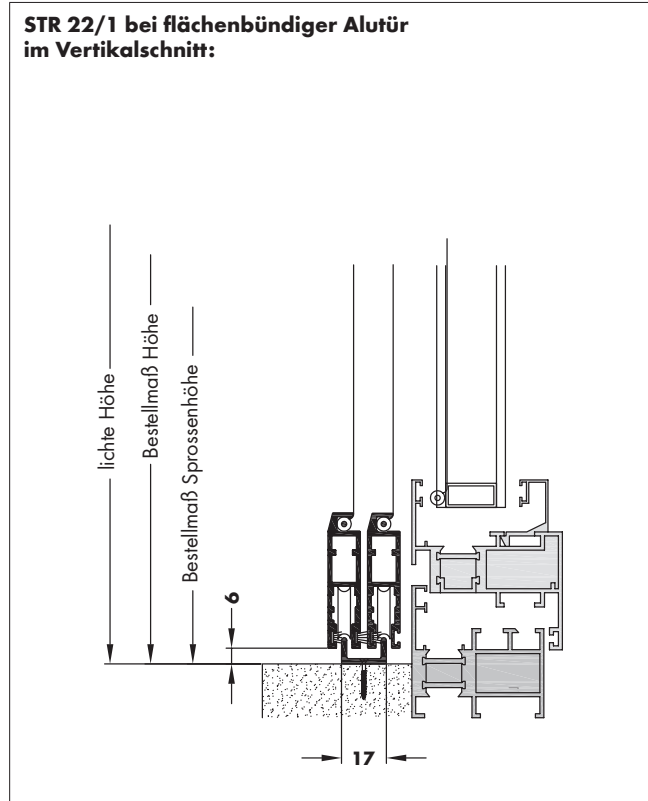

SCHIEBETÜRRAHMEN

mit 2-facher Laufschiene, 2-flügelig,
mit 3-seitigem Montagerahmen

STR 22/1

Variante	Preisliste
STR 22/1	Schiebetürrahmen Preisliste 5

KS	Holz	Alu
----	------	-----

Bestellangaben

Breite = lichte Breite - 3 mm
 Höhe = lichte Höhe - 2 mm
 Sprosse (optional) = siehe Vertikalschnitt

links rechts

innen innen

Öffnungsrichtung

- Montage/Besonderheiten**
- Montagerahmen wird zerlegt geliefert und muss vor Ort verschraubt werden.
 - Abdeckkappen Ø 8 mm beiliegend.
 - Laufschiene werden nicht vorgebohrt.
 - Falls Sprosse gewünscht, bitte angeben. Mehrpreis siehe Preisliste.
 - Tipp: U-Laufschiene mit Moosgummi unterlegen, damit Wasser ablaufen kann.

SCHIEBETÜRRAHMEN

mit 2-facher Laufschiene, 2-flügelig,
mit 3-seitigem Montagerahmen

STR 22/1

**STR 22/1 bei flächenversetzter Holztür
im Vertikalschnitt:**

**STR 22/1 bei flächenbündiger Alutür
im Vertikalschnitt:**

**STR 22/1 bei flächenversetzter Kunststofftür
im Vertikalschnitt:**