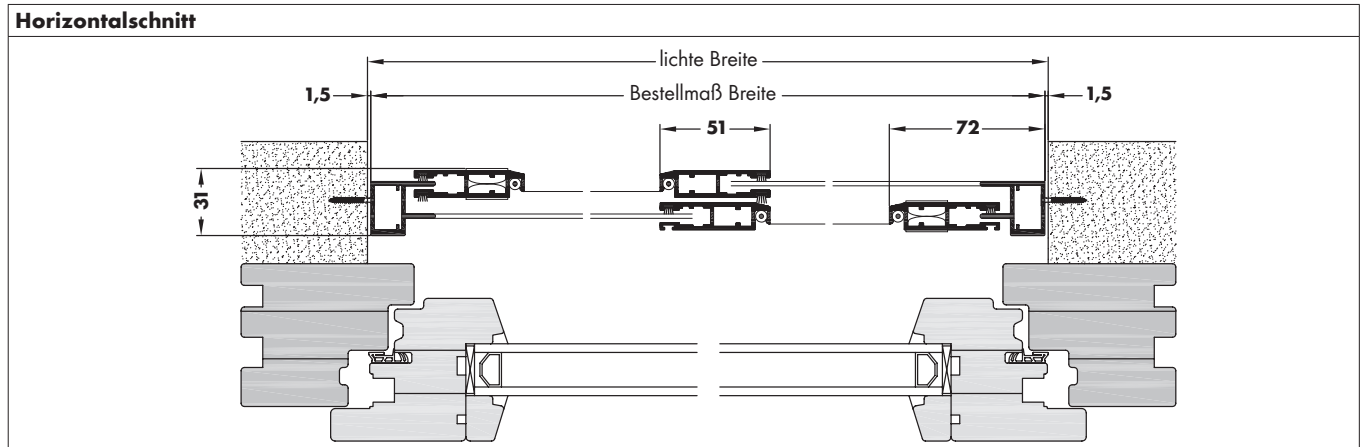

SCHIEBETÜRRAHMEN

mit 2-facher Laufschiene, 2-flügelig,
mit 3-seitigem Montagerahmen

STR 22/1

Variante	Preisliste
STR 22/1	Schiebetürrahmen Preisliste 5

KS	Holz	Alu
----	------	-----

Bestellangaben

Breite = lichte Breite - 3 mm
 Höhe = lichte Höhe - 2 mm
 Sprosse (optional) = siehe Vertikalschnitt

links rechts

innen innen

Öffnungsrichtung

- Montage/Besonderheiten**
- Montagerahmen wird zerlegt geliefert und muss vor Ort verschraubt werden.
 - Abdeckkappen Ø 8 mm beiliegend.
 - Laufschiene werden nicht vorgebohrt.
 - Falls Sprosse gewünscht, bitte angeben. Mehrpreis siehe Preisliste.
 - Tipp: U-Laufschiene mit Moosgummi unterlegen, damit Wasser ablaufen kann.

SCHIEBETÜRRAHMEN

mit 2-facher Laufschiene, 2-flügelig,
mit 3-seitigem Montagerahmen

STR 22/1

**STR 22/1 bei flächenversetzter Holztür
im Vertikalschnitt:**

**STR 22/1 bei flächenbündiger Alutür
im Vertikalschnitt:**

**STR 22/1 bei flächenversetzter Kunststofftür
im Vertikalschnitt:**