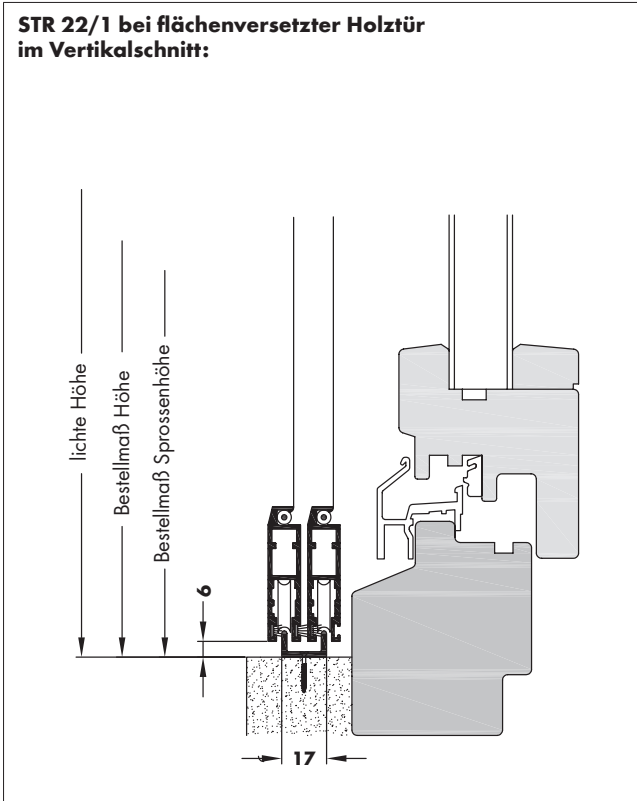

SCHIEBETÜRRAHMEN

mit 2-facher Laufschiene, 2-flügelig,
mit 3-seitigem Montagerahmen

STR 22/1

Variante	Preisliste
STR 22/1	Schiebetürrahmen Preisliste 5

KS	Holz	Alu
----	------	-----

Bestellangaben

Breite = lichte Breite - 3 mm
 Höhe = lichte Höhe - 2 mm
 Sprosse (optional) = siehe Vertikalschnitt

links rechts

innen innen

Öffnungsrichtung

- Montage/Besonderheiten**
- Montagerahmen wird zerlegt geliefert und muss vor Ort verschraubt werden.
 - Abdeckkappen Ø 8 mm beiliegend.
 - Laufschiene werden nicht vorgebohrt.
 - Falls Sprosse gewünscht, bitte angeben. Mehrpreis siehe Preisliste.
 - Tipp: U-Laufschiene mit Moosgummi unterlegen, damit Wasser ablaufen kann.

SCHIEBETÜRRAHMEN

mit 2-facher Laufschiene, 2-flügelig,
mit 3-seitigem Montagerahmen

STR 22/1

**STR 22/1 bei flächenversetzter Holztür
im Vertikalschnitt:**

**STR 22/1 bei flächenbündiger Alutür
im Vertikalschnitt:**

**STR 22/1 bei flächenversetzter Kunststofftür
im Vertikalschnitt:**